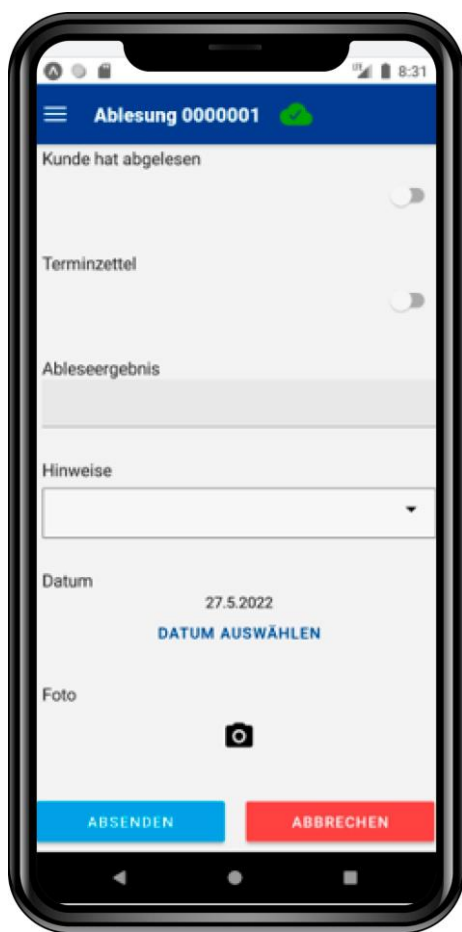

cronos.de

ZUM THEMA AUF
WWW.CRONOS.DE

READmobile

READmobile[GO]

Die digitale Ablese-Lösung – schnell und unkompliziert!

Mit der Ablese-App READmobileGO wird der gesamte Ableseprozess digitalisiert. Die mobile Applikation lässt sich unkompliziert auf dem mobilen Endgerät intuitiv bedienen und kommuniziert in Echtzeit mit dem Backend. Papierlos, einfach, schnell.

Beschreibung

Digital

- Mobile Applikation
- Für alle mobilen Endgeräte (in Zukunft auch für iOS verfügbar)
- Komplett papierlos

Integriert

- Anbindung per OData-Schnittstelle (z.B. an ein SAP-System)
- Archivierung von Fotos zur Dokumentation